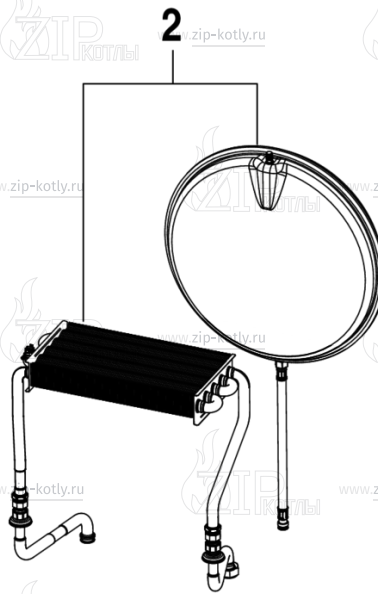

Котел настенный

Buderus Logamax U072-24K

- 1 Кожух
- 2 Теплообменник
- 3 Горелка
- 4 Газовая арматура
- 5A Гидроблок
- 6 Блок управления
- 7 Дымосос

- 1 87186446300 Панель передняя U072
- 2 87186434390 Уплотнение передней панели
- 3 87134030120 Винт 10x16 (10 шт.)
- 5 87186446470 Элементы камеры сгорания 24 кВт
- 7 87186446360 Элементы камеры сгорания
- 9 87186430490 Пластина котла нижняя
- 10 87186446440 Рассекатель дымовых газов
- 11 87186434350 Изоляция задняя
- 12 87186446410 Панель боковая правая/левая U072
- 13 87034011010 Винт (10 шт.)
- 14 87186434370 Уплотнение корпуса котла боковое
- 16 87199051460 Винт M4x6 (10 шт.)
- 17 87186417890 Держатель
- 18 87186444310 Кронштейн расширительного бака
- 19 87186442280 Крепежная пластина
- 20 87186456530 Дифференциальное реле давления
- 21 87186451600 Комплект трубок дифференциального реле
- 22 87186425520 Расширительный бак U072_WBN6000

8738892567.aa.RO

- | | | |
|----|-------------|--|
| 1 | 87186439830 | Теплообменник первичный |
| 2 | 87186432210 | Патрубок подающей линии |
| 3 | 87186432200 | Патрубок обратной линии |
| 4 | 87186436230 | Труба гибкая расширительного бака |
| 6 | 87167714850 | Предохранительный ограничитель температуры |
| 7 | 29106114040 | Винт М2,9х6,5 (10 шт.) |
| 8 | 87161409210 | Прокладка 15.0х10.0х1.0 |
| 9 | 87228801630 | Уплотнение 12,37х2,62 |
| 10 | 87186455100 | Клипса (10 шт.) |
| 11 | 87101030450 | Прокладка 1/2" (10 шт.) |
| 12 | 87167711540 | Прокладка 17х4 (10 шт.) |
| 13 | 87001037150 | Уплотнение (10 шт.) |
| 14 | 87160110730 | Датчик температуры U072_WBN6000 |