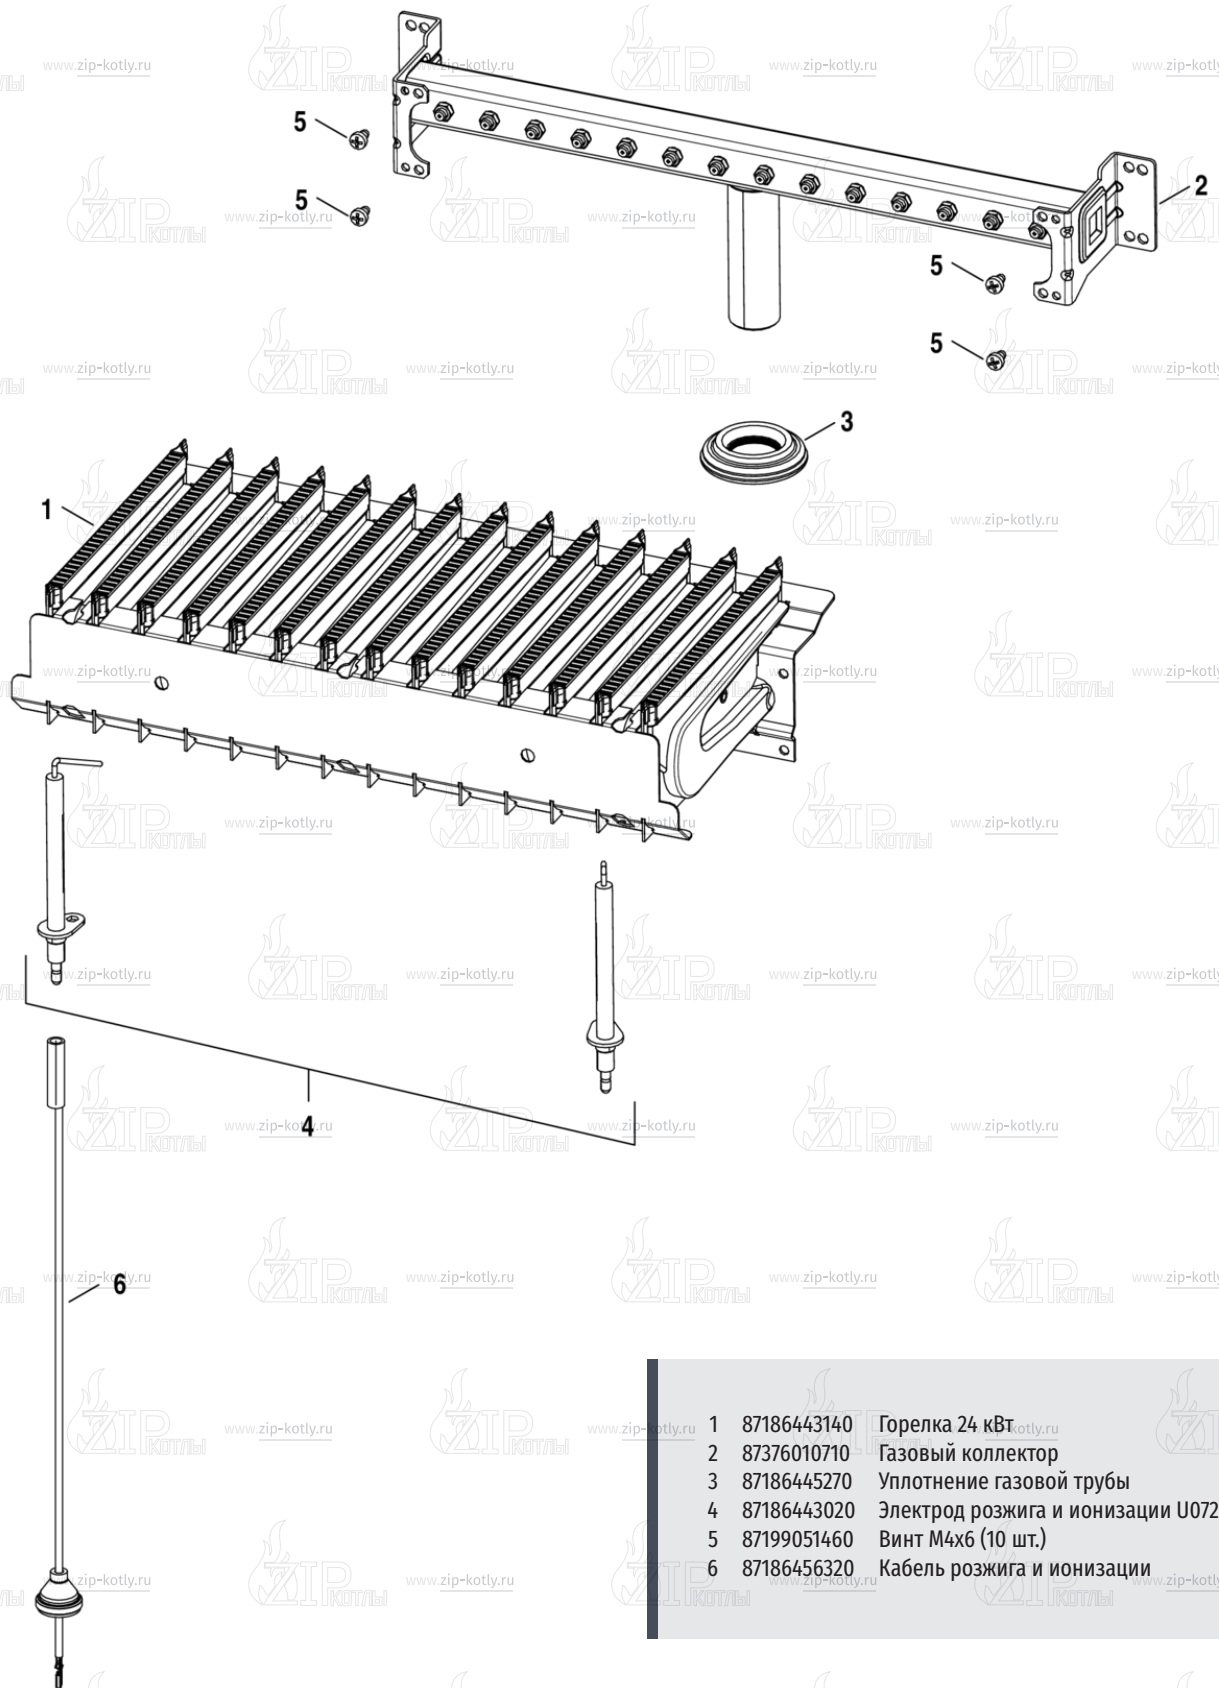

1	87186443140	Горелка 24 кВт
2	87376010710	Газовый коллектор
3	87186445270	Уплотнение газовой трубы
4	87186443020	Электрод розжига и ионизации U072_WBN6000
5	87199051460	Винт М4х6 (10 шт.)
6	87186456320	Кабель розжига и ионизации

8738892570.aa.RO