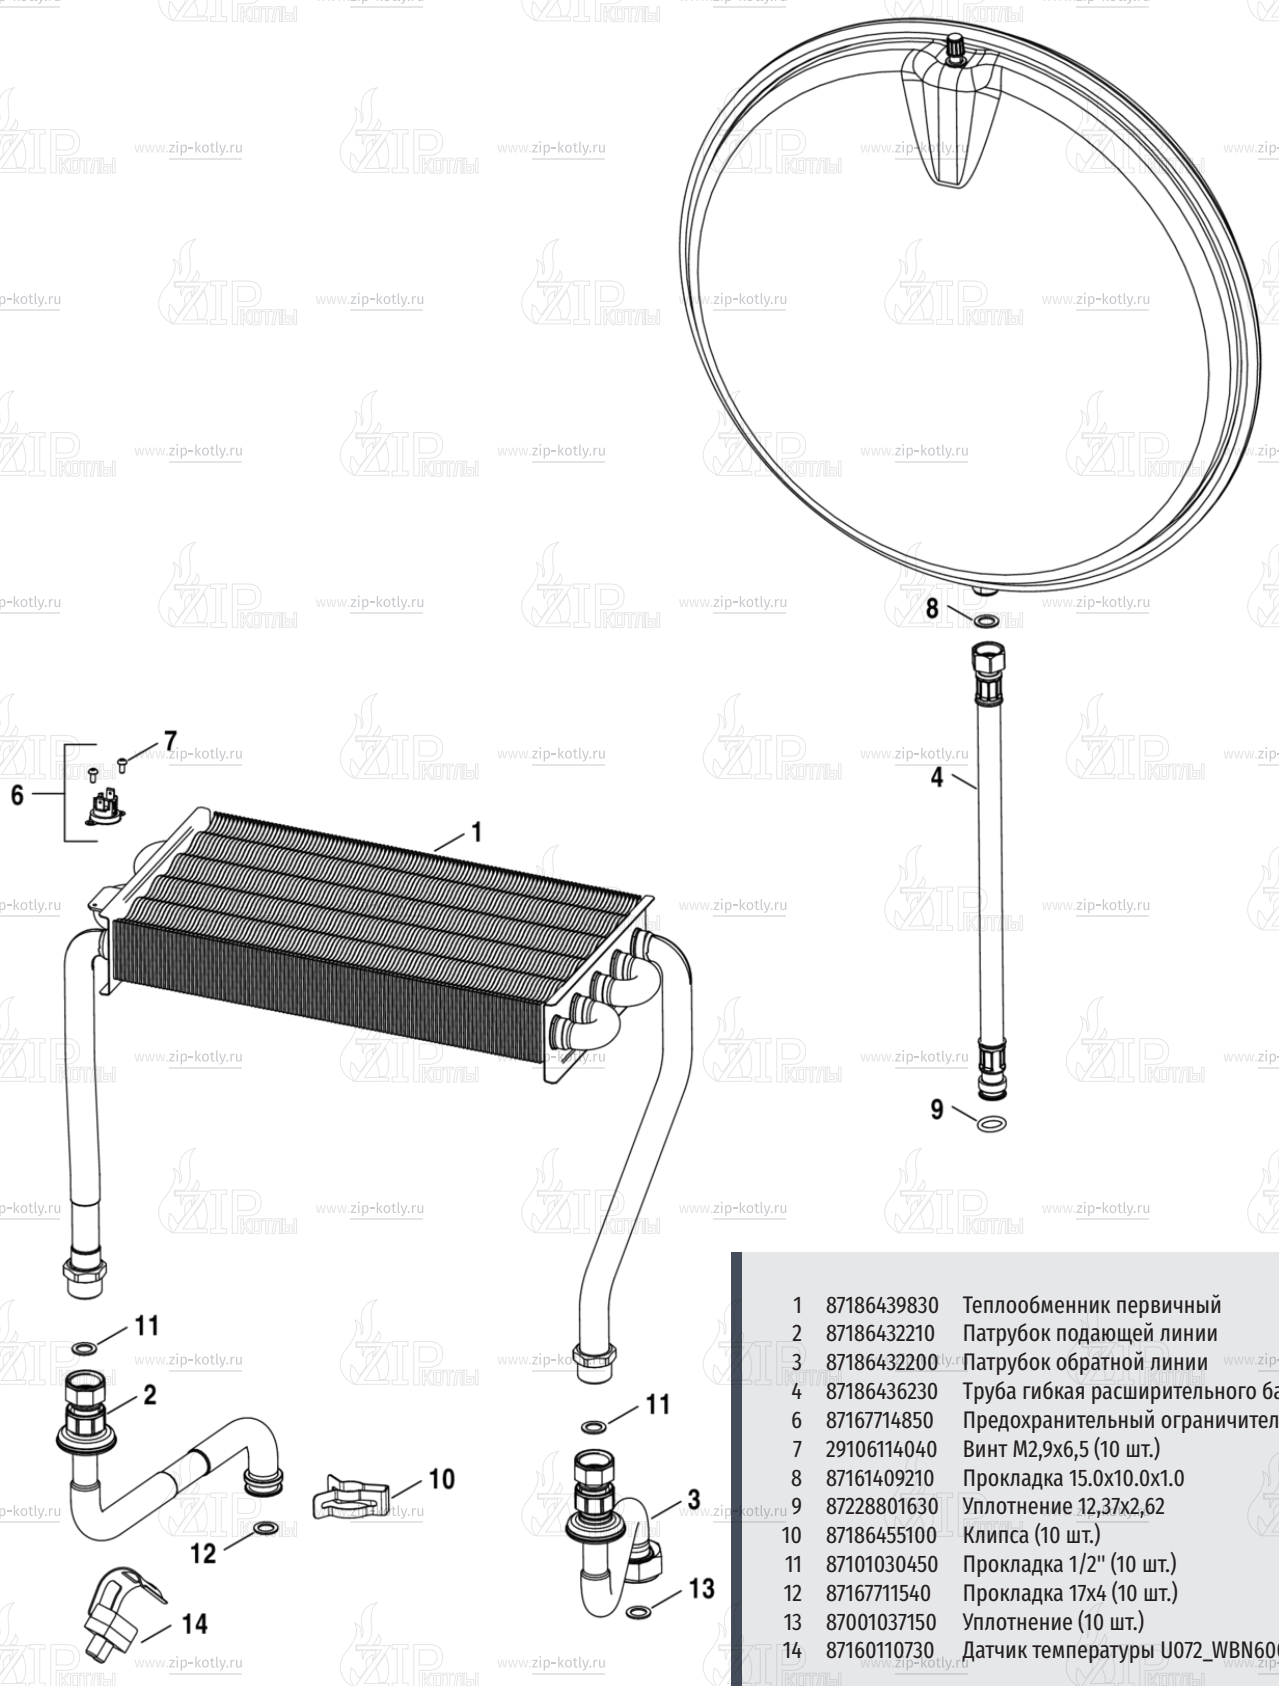

1	87186439830	Теплообменник первичный
2	87186432210	Патрубок подающей линии
3	87186432200	Патрубок обратной линии
4	87186436230	Труба гибкая расширительного бака
6	87167714850	Предохранительный ограничитель температуры
7	29106114040	Винт М2,9х6,5 (10 шт.)
8	87161409210	Прокладка 15.0х10.0х1.0
9	87228801630	Уплотнение 12,37х2,62
10	87186455100	Клипса (10 шт.)
11	87101030450	Прокладка 1/2" (10 шт.)
12	87167711540	Прокладка 17х4 (10 шт.)
13	87001037150	Уплотнение (10 шт.)
14	87160110730	Датчик температуры U072_WBN6000

8738892569.aa.RO

+7 495 145 84 74
www.zip-kotly.ru