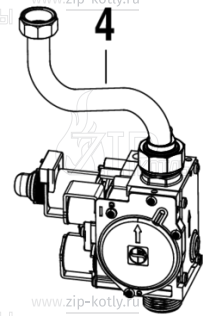

Котел настенный

Buderus Logamax U072-24K

- 1 Кожух
- 2 Теплообменник
- 3 Горелка
- 4 Газовая арматура
- 5A Гидроблок
- 6 Блок управления
- 7 Дымосос

- 1 87186446300 Панель передняя U072
- 2 87186434390 Уплотнение передней панели
- 3 87134030120 Винт 10x16 (10 шт.)
- 5 87186446470 Элементы камеры сгорания 24 кВт
- 7 87186446360 Элементы камеры сгорания
- 9 87186430490 Пластина котла нижняя
- 10 87186446440 Рассекатель дымовых газов
- 11 87186434350 Изоляция задняя
- 12 87186446410 Панель боковая правая/левая U072
- 13 87034011010 Винт (10 шт.)
- 14 87186434370 Уплотнение корпуса котла боковое
- 16 87199051460 Винт M4x6 (10 шт.)
- 17 87186417890 Держатель
- 18 87186444310 Кронштейн расширительного бака
- 19 87186442280 Крепежная пластина
- 20 87186456530 Дифференциальное реле давления
- 21 87186451600 Комплект трубок дифференциального реле
- 22 87186425520 Расширительный бак U072_WBN6000

8738892567.aa.RO

- | | | |
|----|-------------|--|
| 1 | 87186439830 | Теплообменник первичный |
| 2 | 87186432210 | Патрубок подающей линии |
| 3 | 87186432200 | Патрубок обратной линии |
| 4 | 87186436230 | Труба гибкая расширительного бака |
| 6 | 87167714850 | Предохранительный ограничитель температуры |
| 7 | 29106114040 | Винт М2,9х6,5 (10 шт.) |
| 8 | 87161409210 | Прокладка 15.0х10.0х1.0 |
| 9 | 87228801630 | Уплотнение 12,37х2,62 |
| 10 | 87186455100 | Клипса (10 шт.) |
| 11 | 87101030450 | Прокладка 1/2" (10 шт.) |
| 12 | 87167711540 | Прокладка 17х4 (10 шт.) |
| 13 | 87001037150 | Уплотнение (10 шт.) |
| 14 | 87160110730 | Датчик температуры U072_WBN6000 |