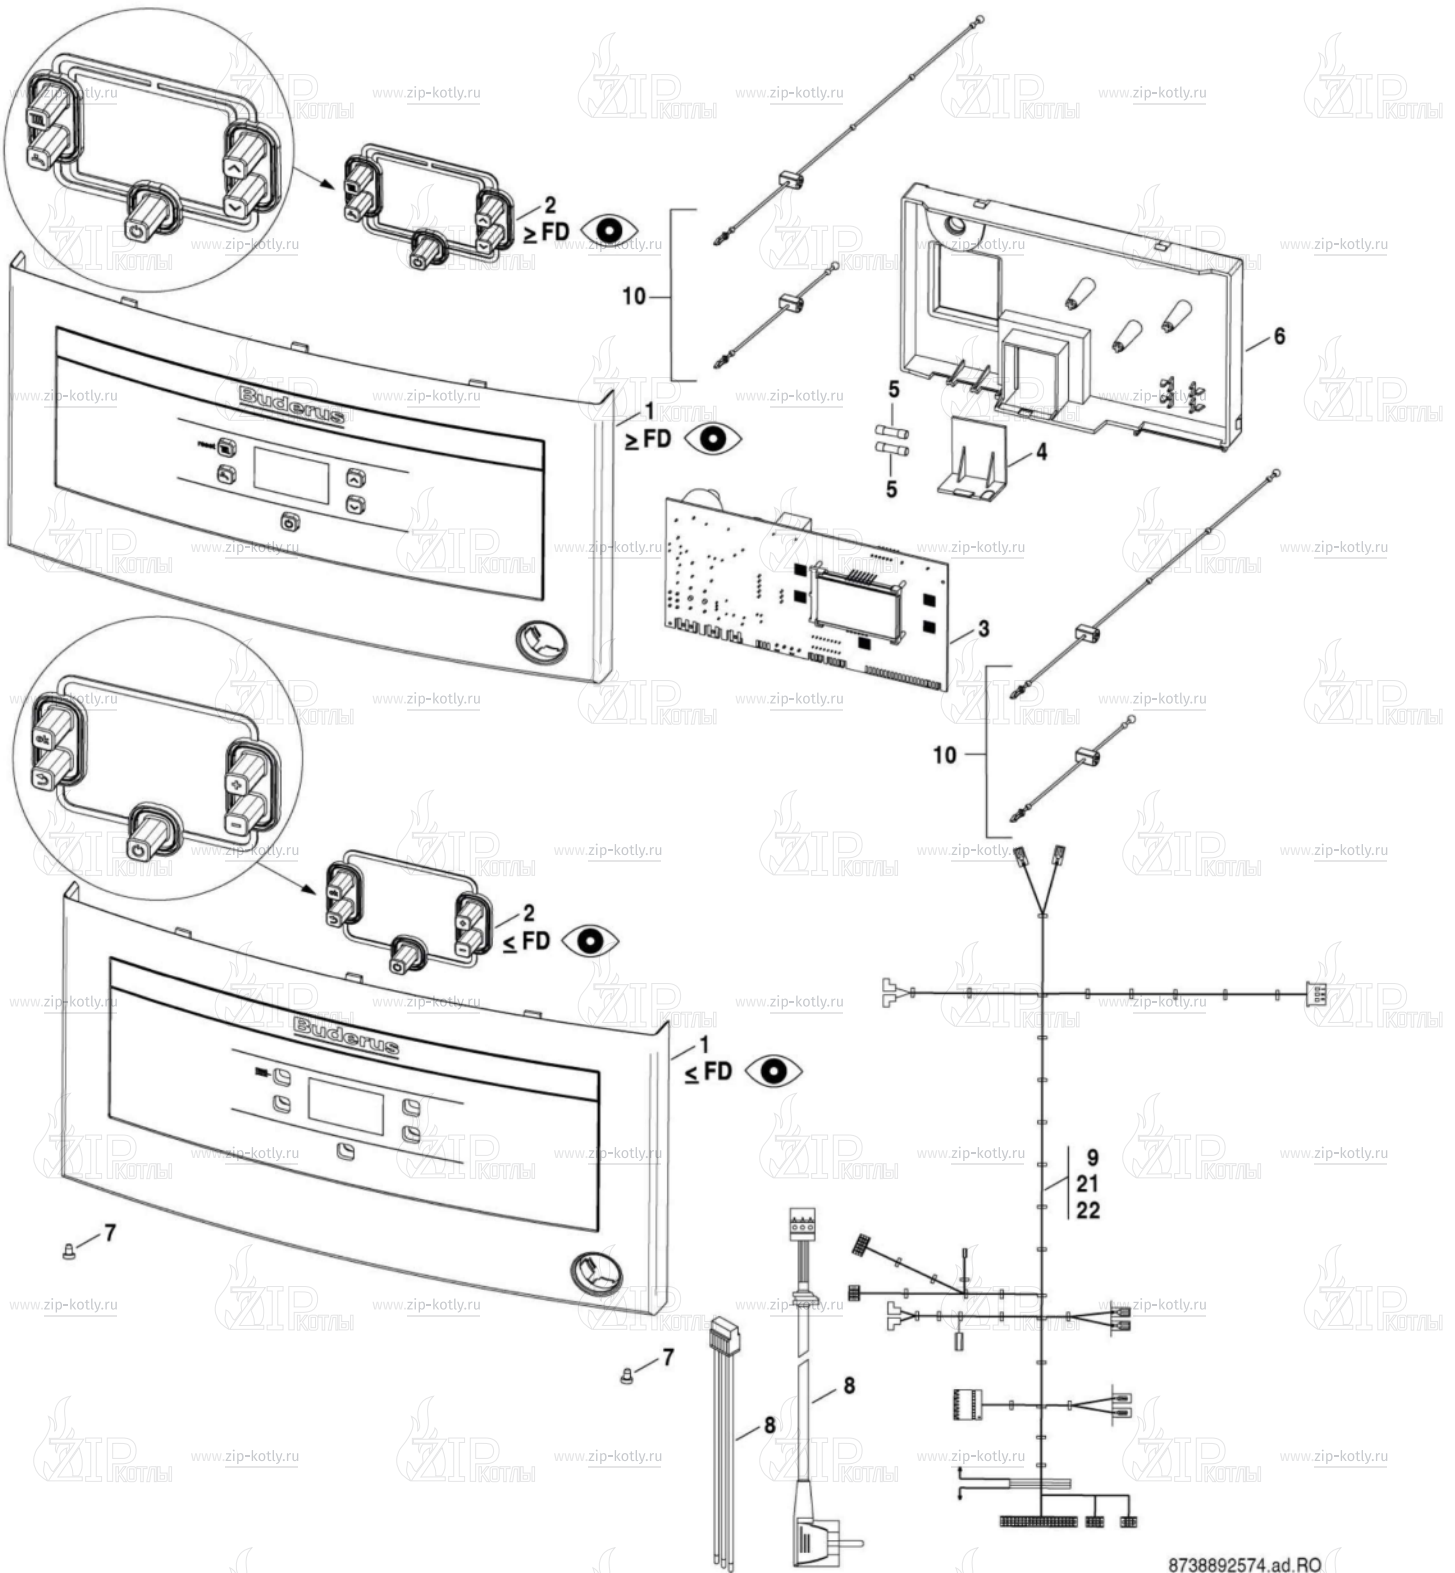

8738892574.ad.RO

1	87186444570	Панель к блоку управления U072 -12/.../28 (FD≤754)
1	87186507660	Панель к блоку управления U072 -12/.../28 (FD≥755)
2	87186441180	Набор кнопок U072 12/18/24/28/35 (FD≤754)
2	87186507620	Набор кнопок U072 12/18/24/28/35 (FD≥755)
3	87186496780	Плата управления U072 (старый артикул 87186477370 FD≤754)
3	8737602241	Плата управления U072 ≥FD755 (старый артикул 87186507720)
4	87186445450	Крышка блока управления U072

5	87160109140	Предохранитель (10 шт.)
6	87186441820	Крышка блока управления задняя U072
7	87186445540	Винт M4X12 (10 шт.)
8	87376011420	Кабель питания
9	87376009610	Жгут проводов (U072-12/18K/24K/28K FD≤718)
9	87186503190	Жгут проводов (U072-12/18K FD≥720, 24K/28K FD≥719)
10	87186452880	Держатель откидной панели