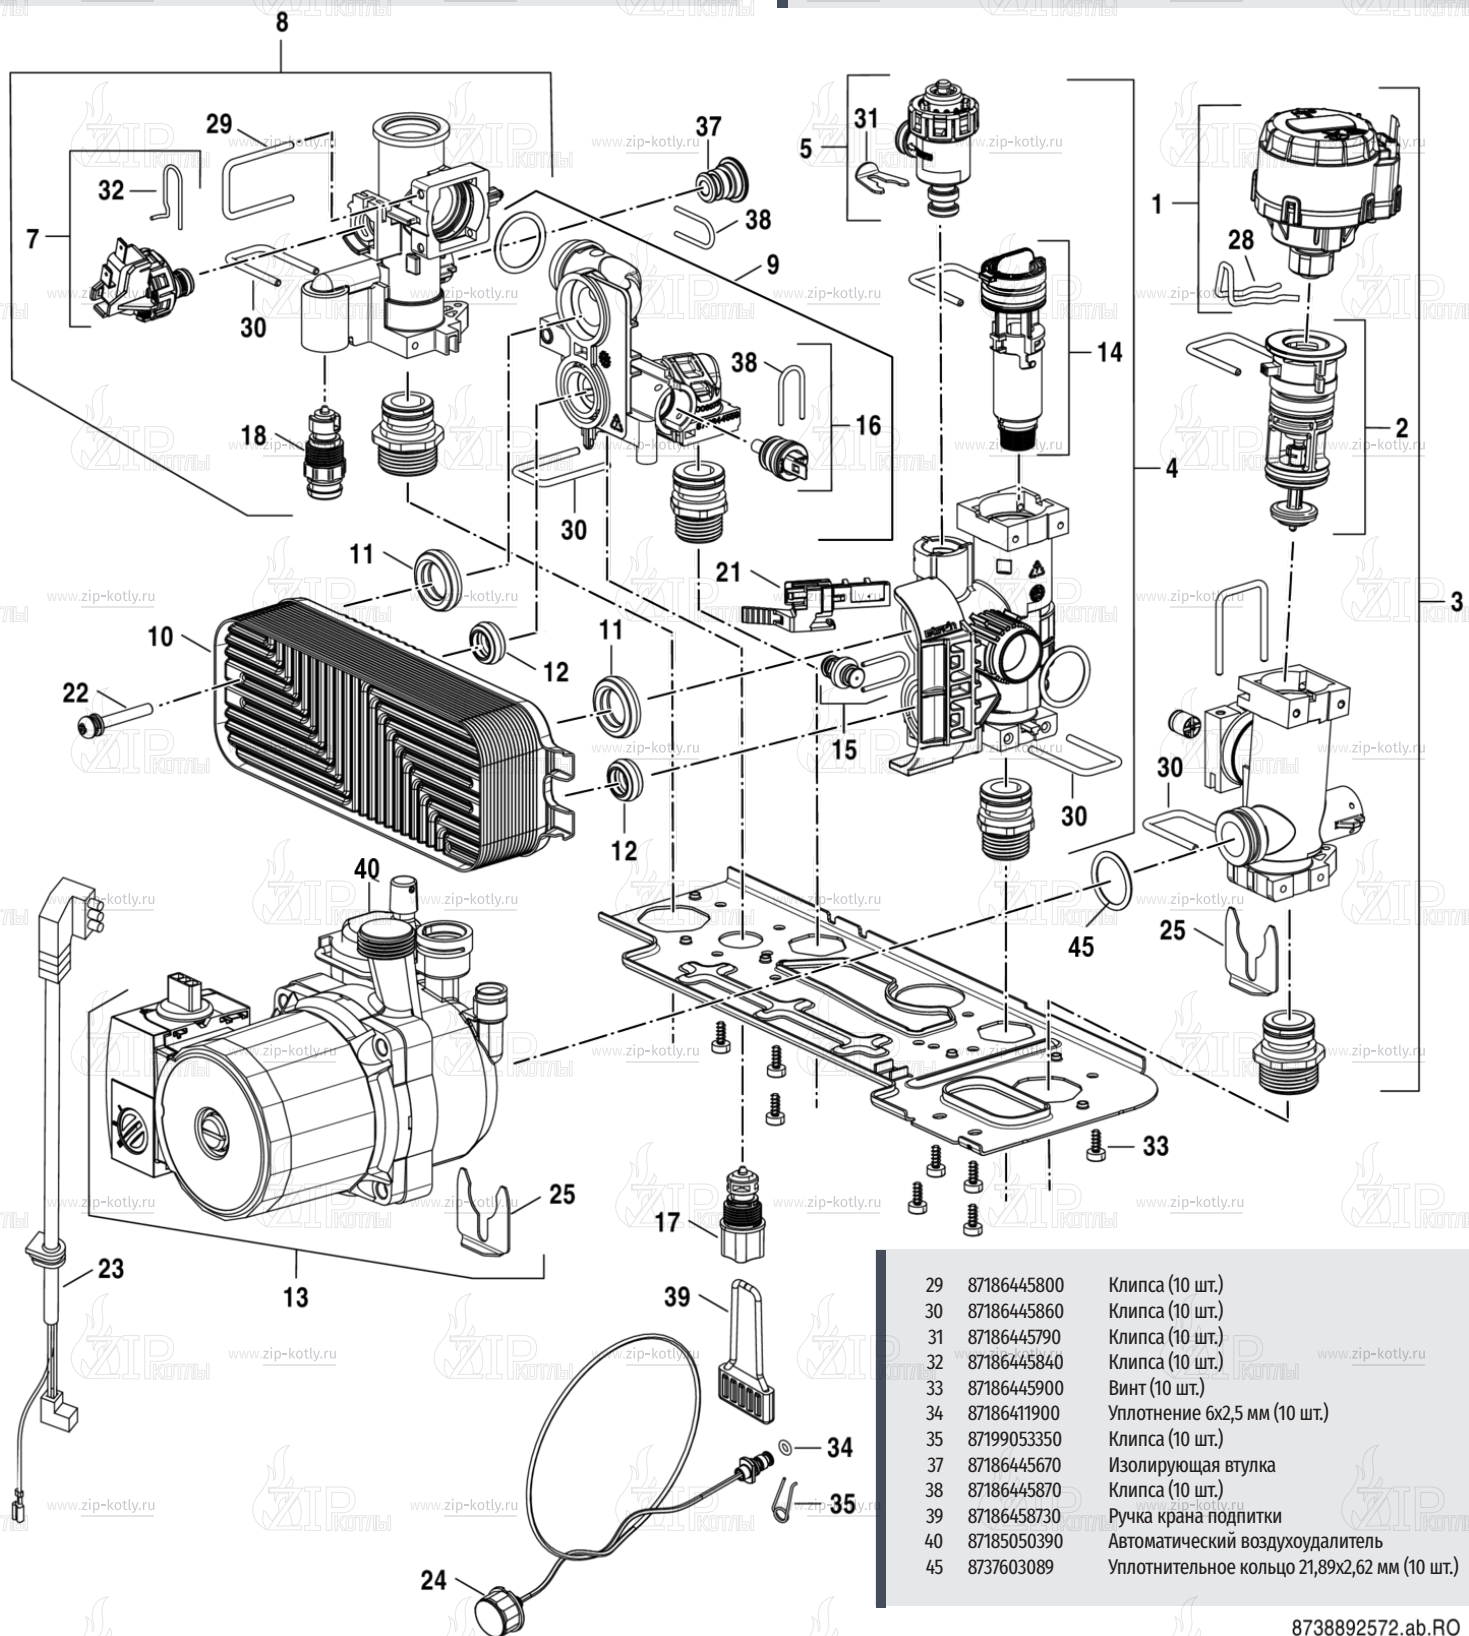

- 29 87186445800 Клипса (10 шт.)
- 30 87186445860 Клипса (10 шт.)
- 31 87186445790 Клипса (10 шт.)
- 32 87186445840 Клипса (10 шт.)
- 33 87186445900 Винт (10 шт.)
- 34 87186419000 Уплотнение 6x2,5 мм (10 шт.)
- 35 87199053350 Клипса (10 шт.)
- 37 87186445670 Изолирующая втулка
- 38 87186445870 Клипса (10 шт.)
- 39 87186458730 Ручка крана подпитки
- 40 87185050390 Автоматический воздухоудалитель
- 45 8737603089 Уплотнительное кольцо 21,89x2,62 мм (10 шт.)