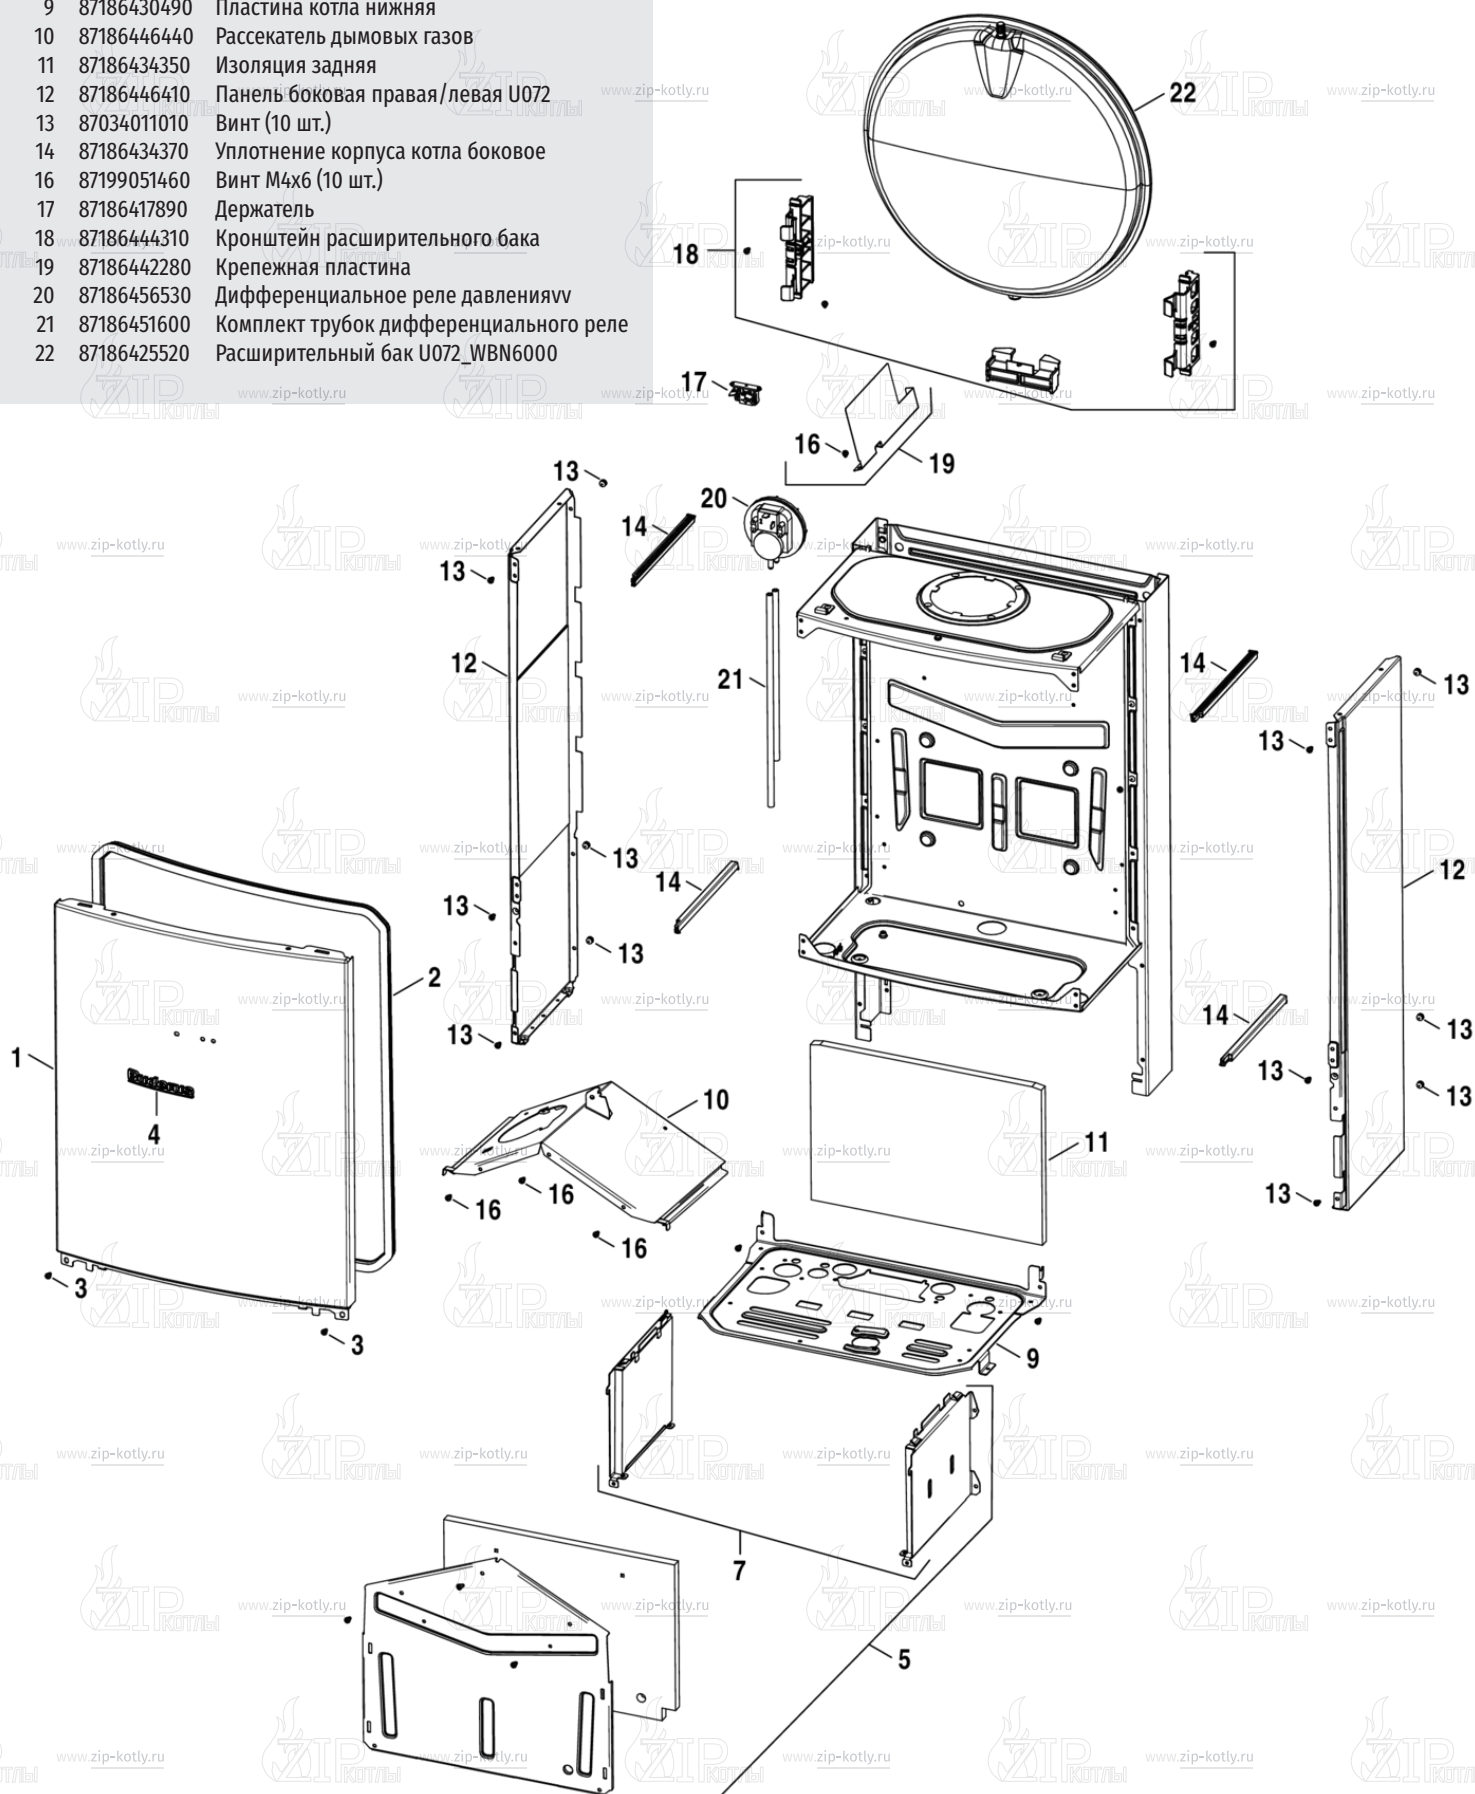

Котел настенный

Buderus Logamax U072-24K

- 1 Кожух
- 2 Теплообменник
- 3 Горелка
- 4 Газовая арматура
- 5A Гидроблок
- 6 Блок управления
- 7 Дымосос

- 1 87186446300 Панель передняя U072
- 2 87186434390 Уплотнение передней панели
- 3 87134030120 Винт 10x16 (10 шт.)
- 5 87186446470 Элементы камеры сгорания 24 кВт
- 7 87186446360 Элементы камеры сгорания
- 9 87186430490 Пластина котла нижняя
- 10 87186446440 Рассекатель дымовых газов
- 11 87186434350 Изоляция задняя
- 12 87186446410 Панель боковая правая/левая U072
- 13 87034011010 Винт (10 шт.)
- 14 87186434370 Уплотнение корпуса котла боковое
- 16 87199051460 Винт M4x6 (10 шт.)
- 17 87186417890 Держатель
- 18 87186444310 Кронштейн расширительного бака
- 19 87186442280 Крепежная пластина
- 20 87186456530 Дифференциальное реле давления
- 21 87186451600 Комплект трубок дифференциального реле
- 22 87186425520 Расширительный бак U072_WBN6000