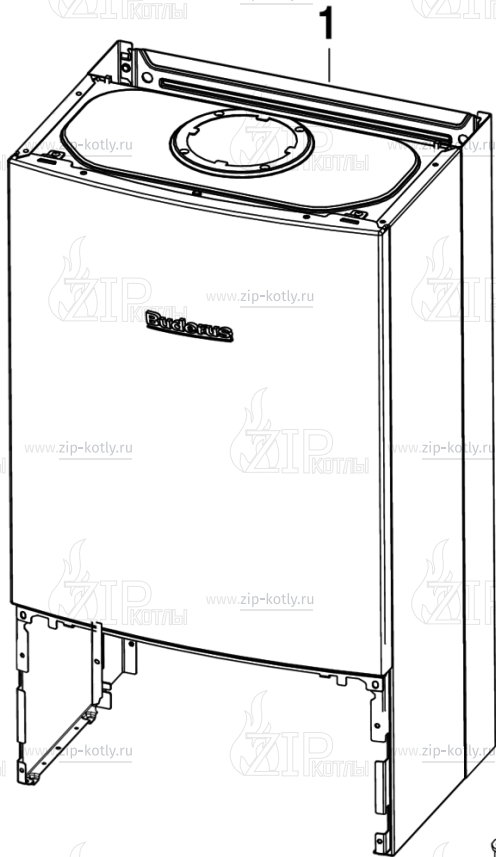

Котел настенный

Buderus Logamax U072-24K

- 1 Кожух
- 2 Теплообменник
- 3 Горелка
- 4 Газовая арматура
- 5A Гидроблок
- 6 Блок управления
- 7 Дымосос

- 1 87186446300 Панель передняя U072
- 2 87186434390 Уплотнение передней панели
- 3 87134030120 Винт 10x16 (10 шт.)
- 5 87186446470 Элементы камеры сгорания 24 кВт
- 7 87186446360 Элементы камеры сгорания
- 9 87186430490 Пластина котла нижняя
- 10 87186446440 Рассекатель дымовых газов
- 11 87186434350 Изоляция задняя
- 12 87186446410 Панель боковая правая/левая U072
- 13 87034011010 Винт (10 шт.)
- 14 87186434370 Уплотнение корпуса котла боковое
- 16 87199051460 Винт M4x6 (10 шт.)
- 17 87186417890 Держатель
- 18 87186444310 Кронштейн расширительного бака
- 19 87186442280 Крепежная пластина
- 20 87186456530 Дифференциальное реле давления
- 21 87186451600 Комплект трубок дифференциального реле
- 22 87186425520 Расширительный бак U072_WBN6000