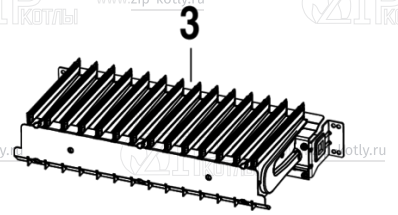

Котел настенный

Buderus Logamax U072-24K

- 1 Кожух
- 2 Теплообменник
- 3 Горелка
- 4 Газовая арматура
- 5A Гидроблок
- 6 Блок управления
- 7 Дымосос

- 1 87186446300 Панель передняя U072
- 2 87186434390 Уплотнение передней панели
- 3 87134030120 Винт 10x16 (10 шт.)
- 5 87186446470 Элементы камеры сгорания 24 кВт
- 7 87186446360 Элементы камеры сгорания
- 9 87186430490 Пластина котла нижняя
- 10 87186446440 Рассекатель дымовых газов
- 11 87186434350 Изоляция задняя
- 12 87186446410 Панель боковая правая/левая U072
- 13 87034011010 Винт (10 шт.)
- 14 87186434370 Уплотнение корпуса котла боковое
- 16 87199051460 Винт M4x6 (10 шт.)
- 17 87186417890 Держатель
- 18 87186444310 Кронштейн расширительного бака
- 19 87186442280 Крепежная пластина
- 20 87186456530 Дифференциальное реле давления
- 21 87186451600 Комплект трубок дифференциального реле
- 22 87186425520 Расширительный бак U072_WBN6000

8738892567.aa.RO

- | | | |
|----|-------------|--|
| 1 | 87186439830 | Теплообменник первичный |
| 2 | 87186432210 | Патрубок подающей линии |
| 3 | 87186432200 | Патрубок обратной линии |
| 4 | 87186436230 | Труба гибкая расширительного бака |
| 6 | 87167714850 | Предохранительный ограничитель температуры |
| 7 | 29106114040 | Винт М2,9х6,5 (10 шт.) |
| 8 | 87161409210 | Прокладка 15.0х10.0х1.0 |
| 9 | 87228801630 | Уплотнение 12,37х2,62 |
| 10 | 87186455100 | Клипса (10 шт.) |
| 11 | 87101030450 | Прокладка 1/2" (10 шт.) |
| 12 | 87167711540 | Прокладка 17х4 (10 шт.) |
| 13 | 87001037150 | Уплотнение (10 шт.) |
| 14 | 87160110730 | Датчик температуры U072_WBN6000 |