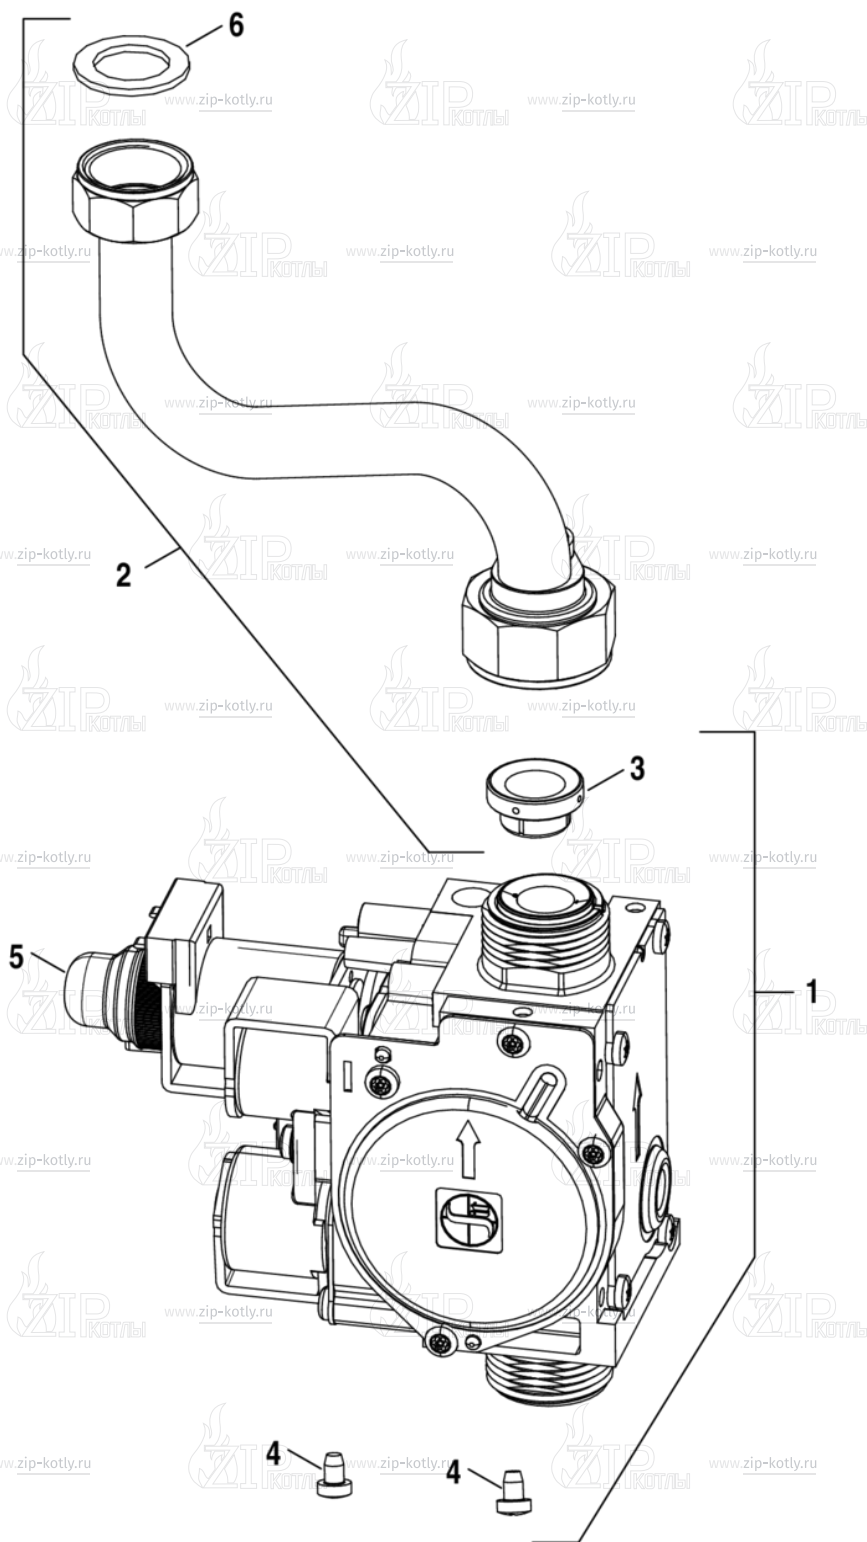

Котел настенный

Buderus Logamax U072-24K

- 1 Кожух
- 2 Теплообменник
- 3 Горелка
- 4 Газовая арматура
- 5A Гидроблок
- 6 Блок управления
- 7 Дымосос

- 1 87186446300 Панель передняя U072
- 2 87186434390 Уплотнение передней панели
- 3 87134030120 Винт 10x16 (10 шт.)
- 5 87186446470 Элементы камеры сгорания 24 кВт
- 7 87186446360 Элементы камеры сгорания
- 9 87186430490 Пластина котла нижняя
- 10 87186446440 Рассекатель дымовых газов
- 11 87186434350 Изоляция задняя
- 12 87186446410 Панель боковая правая/левая U072
- 13 87034011010 Винт (10 шт.)
- 14 87186434370 Уплотнение корпуса котла боковое
- 16 87199051460 Винт M4x6 (10 шт.)
- 17 87186417890 Держатель
- 18 87186444310 Кронштейн расширительного бака
- 19 87186442280 Крепежная пластина
- 20 87186456530 Дифференциальное реле давления
- 21 87186451600 Комплект трубок дифференциального реле
- 22 87186425520 Расширительный бак U072_WBN6000

8738892567.aa.RO

- | | | |
|----|-------------|--|
| 1 | 87186439830 | Теплообменник первичный |
| 2 | 87186432210 | Патрубок подающей линии |
| 3 | 87186432200 | Патрубок обратной линии |
| 4 | 87186436230 | Труба гибкая расширительного бака |
| 6 | 87167714850 | Предохранительный ограничитель температуры |
| 7 | 29106114040 | Винт М2,9х6,5 (10 шт.) |
| 8 | 87161409210 | Прокладка 15.0х10.0х1.0 |
| 9 | 87228801630 | Уплотнение 12,37х2,62 |
| 10 | 87186455100 | Клипса (10 шт.) |
| 11 | 87101030450 | Прокладка 1/2" (10 шт.) |
| 12 | 87167711540 | Прокладка 17х4 (10 шт.) |
| 13 | 87001037150 | Уплотнение (10 шт.) |
| 14 | 87160110730 | Датчик температуры U072_WBN6000 |

8738892570.aa.RO

- | | | |
|---|-------------|---------------------------------------|
| 1 | 8737602856 | Газовый клапан U072_WBN6000_GAZ 2500F |
| 2 | 87186437300 | Труба газовая |
| 3 | 871860034A0 | Уплотнение газовой арматуры |
| 4 | 87199051460 | Винт М4х6 (10 шт.) |
| 5 | 87167706200 | Колпачок газовой арматуры |
| 6 | 87101030450 | Прокладка 1/2" (10 шт.) |