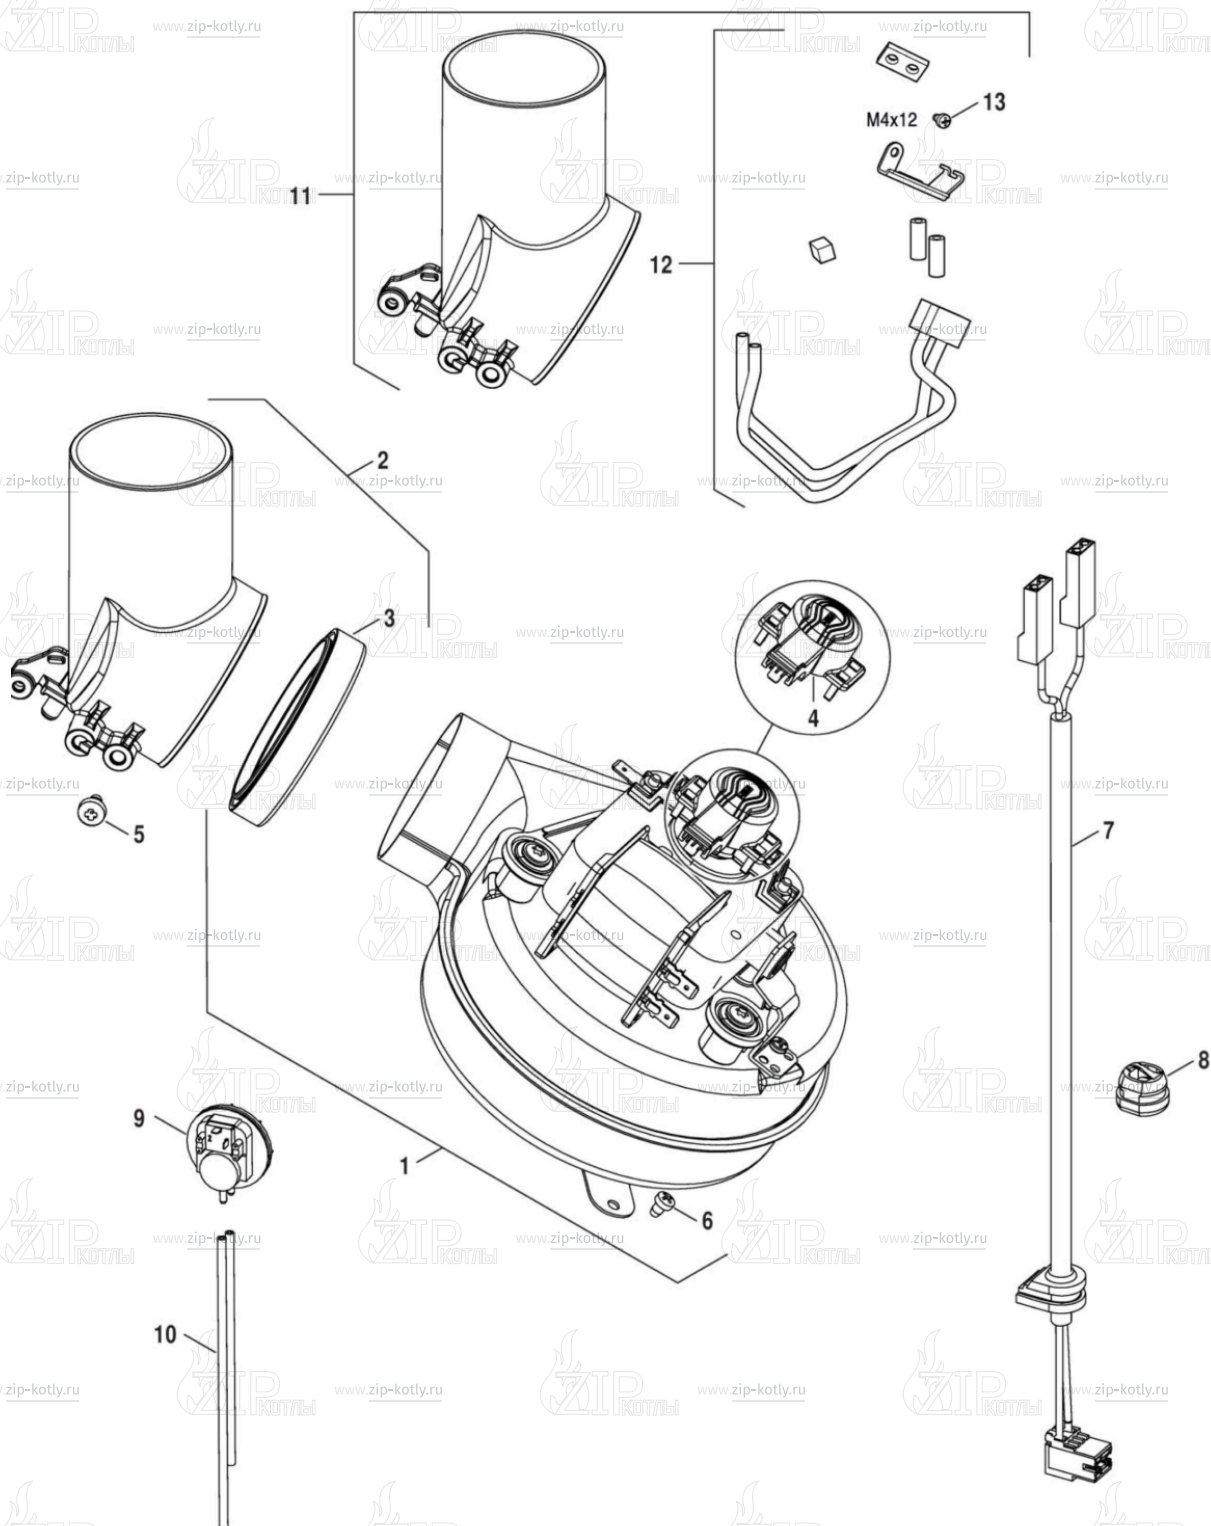

- 1 87186429220 Вентилятор U072-24/24K_WBN6000-24C/24H
- 2 87186429260 Патрубок подключения вентилятора с трубкой Пито
- 3 87186434400 Переходник подключения вентилятора и адаптера
- 4 87376010890 Датчик оборотов вентилятора (датчик Холла)
- 5 87160114810 Винт М5х8 (10 шт.)
- 6 87199051460 Винт М4х6 (10 шт.)
- 7 87186456230 Кабель
- 8 87161411020 Фиксатор кабеля
- 9 87186456530 Дифференциальное реле давления U072-24/24K_WBN6000 W-24C/24H
- 10 87186451600 Комплект трубок дифференциального реле
- 13 29144114040 Винт М4Х12 (10 шт.)

8738892576.ab.RO