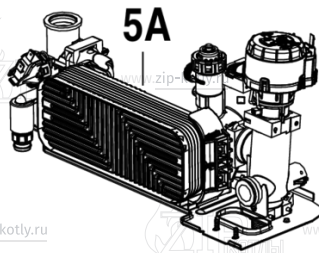

Котел настенный

Buderus Logamax U072-24K

- 1 Кожух
- 2 Теплообменник
- 3 Горелка
- 4 Газовая арматура
- 5A Гидроблок
- 6 Блок управления
- 7 Дымосос

- 1 87186446300 Панель передняя U072
- 2 87186434390 Уплотнение передней панели
- 3 87134030120 Винт 10x16 (10 шт.)
- 5 87186446470 Элементы камеры сгорания 24 кВт
- 7 87186446360 Элементы камеры сгорания
- 9 87186430490 Пластина котла нижняя
- 10 87186446440 Рассекатель дымовых газов
- 11 87186434350 Изоляция задняя
- 12 87186446410 Панель боковая правая/левая U072
- 13 87034011010 Винт (10 шт.)
- 14 87186434370 Уплотнение корпуса котла боковое
- 16 87199051460 Винт M4x6 (10 шт.)
- 17 87186417890 Держатель
- 18 87186444310 Кронштейн расширительного бака
- 19 87186442280 Крепежная пластина
- 20 87186456530 Дифференциальное реле давления
- 21 87186451600 Комплект трубок дифференциального реле
- 22 87186425520 Расширительный бак U072_WBN6000

8738892567.aa.RO

- | | | |
|----|-------------|--|
| 1 | 87186439830 | Теплообменник первичный |
| 2 | 87186432210 | Патрубок подающей линии |
| 3 | 87186432200 | Патрубок обратной линии |
| 4 | 87186436230 | Труба гибкая расширительного бака |
| 6 | 87167714850 | Предохранительный ограничитель температуры |
| 7 | 29106114040 | Винт М2,9х6,5 (10 шт.) |
| 8 | 87161409210 | Прокладка 15.0х10.0х1.0 |
| 9 | 87228801630 | Уплотнение 12,37х2,62 |
| 10 | 87186455100 | Клипса (10 шт.) |
| 11 | 87101030450 | Прокладка 1/2" (10 шт.) |
| 12 | 87167711540 | Прокладка 17х4 (10 шт.) |
| 13 | 87001037150 | Уплотнение (10 шт.) |
| 14 | 87160110730 | Датчик температуры U072_WBN6000 |