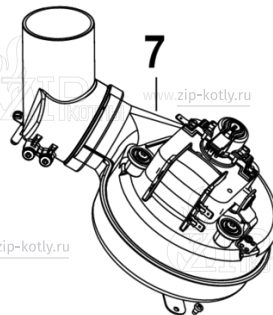

Котел настенный

Buderus Logamax U072-24K

- 1 Кожух
- 2 Теплообменник
- 3 Горелка
- 4 Газовая арматура
- 5A Гидроблок
- 6 Блок управления
- 7 Дымосос

- 1 87186446300 Панель передняя U072
- 2 87186434390 Уплотнение передней панели
- 3 87134030120 Винт 10x16 (10 шт.)
- 5 87186446470 Элементы камеры сгорания 24 кВт
- 7 87186446360 Элементы камеры сгорания
- 9 87186430490 Пластина котла нижняя
- 10 87186446440 Рассекатель дымовых газов
- 11 87186434350 Изоляция задняя
- 12 87186446410 Панель боковая правая/левая U072
- 13 87034011010 Винт (10 шт.)
- 14 87186434370 Уплотнение корпуса котла боковое
- 16 87199051460 Винт M4x6 (10 шт.)
- 17 87186417890 Держатель
- 18 87186444310 Кронштейн расширительного бака
- 19 87186442280 Крепежная пластина
- 20 87186456530 Дифференциальное реле давления
- 21 87186451600 Комплект трубок дифференциального реле
- 22 87186425520 Расширительный бак U072_WBN6000

8738892567.aa.RO

- | | | |
|----|-------------|--|
| 1 | 87186439830 | Теплообменник первичный |
| 2 | 87186432210 | Патрубок подающей линии |
| 3 | 87186432200 | Патрубок обратной линии |
| 4 | 87186436230 | Труба гибкая расширительного бака |
| 6 | 87167714850 | Предохранительный ограничитель температуры |
| 7 | 29106114040 | Винт М2,9х6,5 (10 шт.) |
| 8 | 87161409210 | Прокладка 15.0х10.0х1.0 |
| 9 | 87228801630 | Уплотнение 12,37х2,62 |
| 10 | 87186455100 | Клипса (10 шт.) |
| 11 | 87101030450 | Прокладка 1/2" (10 шт.) |
| 12 | 87167711540 | Прокладка 17х4 (10 шт.) |
| 13 | 87001037150 | Уплотнение (10 шт.) |
| 14 | 87160110730 | Датчик температуры U072_WBN6000 |