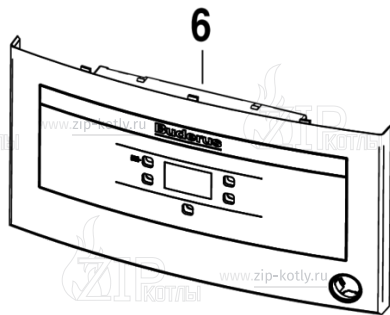

Котел настенный

Buderus Logamax U072-24K

- 1 Кожух
- 2 Теплообменник
- 3 Горелка
- 4 Газовая арматура
- 5A Гидроблок
- 6 Блок управления
- 7 Дымосос

- 1 87186446300 Панель передняя U072
- 2 87186434390 Уплотнение передней панели
- 3 87134030120 Винт 10x16 (10 шт.)
- 5 87186446470 Элементы камеры сгорания 24 кВт
- 7 87186446360 Элементы камеры сгорания
- 9 87186430490 Пластина котла нижняя
- 10 87186446440 Рассекатель дымовых газов
- 11 87186434350 Изоляция задняя
- 12 87186446410 Панель боковая правая/левая U072
- 13 87034011010 Винт (10 шт.)
- 14 87186434370 Уплотнение корпуса котла боковое
- 16 87199051460 Винт M4x6 (10 шт.)
- 17 87186417890 Держатель
- 18 87186444310 Кронштейн расширительного бака
- 19 87186442280 Крепежная пластина
- 20 87186456530 Дифференциальное реле давления
- 21 87186451600 Комплект трубок дифференциального реле
- 22 87186425520 Расширительный бак U072_WBN6000